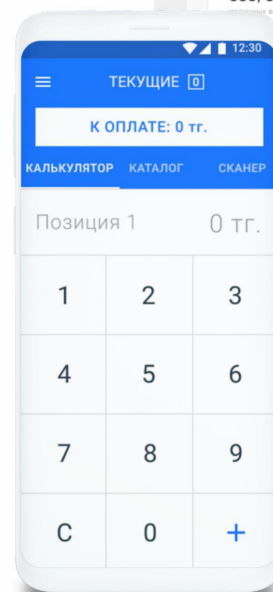

ВСЕ, ЧТО НУЖНО, ТОЛЬКО ЛЕГЧЕ

УМНАЯ И ЭФФЕКТИВНАЯ ОНЛАЙН КАССА ДЛЯ ЛЮБОЙ СФЕРЫ БИЗНЕСА

ИСТОРИЯ РАЗВИТИЯ КАСС

ОБЩАЯ ИНФОРМАЦИЯ

С 16.02.18 в силу вступил приказ Министерства финансов «о переходе ОКЭД на контрольно кассовые машины с функцией передачи данных»

На 1 января 2020 все будут обязаны использовать онлайн ккм

LIGHT KASSA ЭТО

- ✔ Государственный реестр ККМ №219
- ✔ Кассовый аппарат без первоначальных вложений
- ✔ Широкие функциональные возможности
- ✔ Простой и удобный интерфейс
- ✔ Автоматические обновления при изменении налогового законодательства
- ✔ Без технического обслуживания