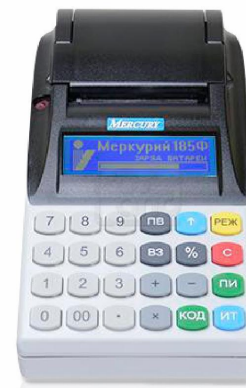

ВСЕ, ЧТО НУЖНО, ТОЛЬКО ЛЕГЧЕ

УМНАЯ И ЭФФЕКТИВНАЯ ОНЛАЙН КАССА ДЛЯ ЛЮБОЙ СФЕРЫ БИЗНЕСА

ИСТОРИЯ РАЗВИТИЯ КАСС

ОБЩАЯ ИНФОРМАЦИЯ

С 16.02.18 в силу вступил приказ Министерства финансов «о переходе ОКЭД на контрольно кассовые машины с функцией передачи данных»

На 1 января 2020 все будут обязаны использовать онлайн ккм

LIGHT KASSA ЭТО

- ✔ Государственный реестр ККМ №219
- ✔ Кассовый аппарат без первоначальных вложений
- ✔ Широкие функциональные возможности
- ✔ Простой и удобный интерфейс
- ✔ Автоматические обновления при изменении налогового законодательства
- ✔ Без технического обслуживания

Available on the
Apple Store

Download from
Google Play

КАК РАБОТАТЬ С LIGHT KASSA

- 01 Введите сумму к оплате или просканируйте штрих-код товара
- 02 Выберите способ оплаты (банковская карта, наличные) и выберите чек
- 03 Распечатайте чек или отправьте удобным клиенту способом: мессенджер, e-mail