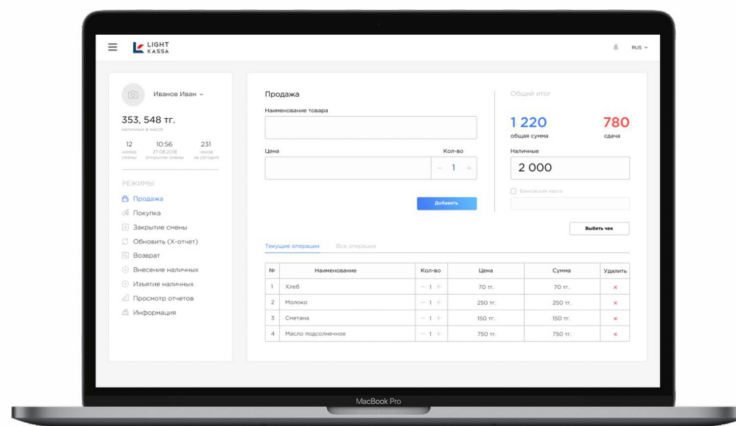

Available on the
Apple Store

Download from
Google Play

КАК РАБОТАТЬ С LIGHT KASSA

- 01 Введите сумму к оплате или просканируйте штрих-код товара
- 02 Выберите способ оплаты (банковская карта, наличные) и выберите чек
- 03 Распечатайте чек или отправьте удобным клиенту способом: мессенджер, e-mail

КАК РАБОТАТЬ С LIGHT KASSA

01

Выберите товар из номенклатуры

02

Выберите способ оплаты

03

Распечатайте чек

ЭКОНОМИЧЕСКАЯ ВЫГОДА