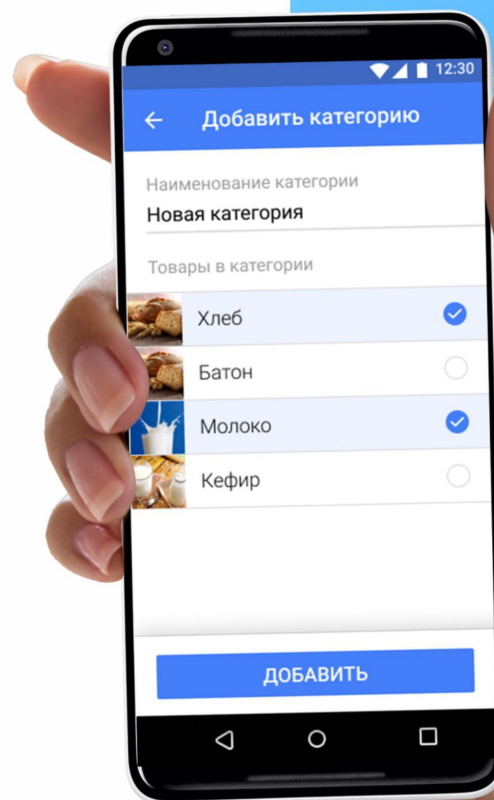

ФУНКЦИОНАЛЬНЫЕ ПРЕИМУЩЕСТВА LIGHT KASSA

- ✔ История Z-отчетов, чеков
- ✔ Автозакрытие смены
- ✔ Ведение номенклатуры товаров
- ✔ Ведение базы клиентов
- ✔ Удаленный контроль кассиров
- ✔ Печать чеков на любом принтере
- ✔ Отправка чеков любым способом (WhatsApp, e-mail)
- ✔ Добавление/удаление новых касс в несколько кликов
- ✔ Программа лояльности (скоро)
- ✔ Конструктор скидок (скоро)