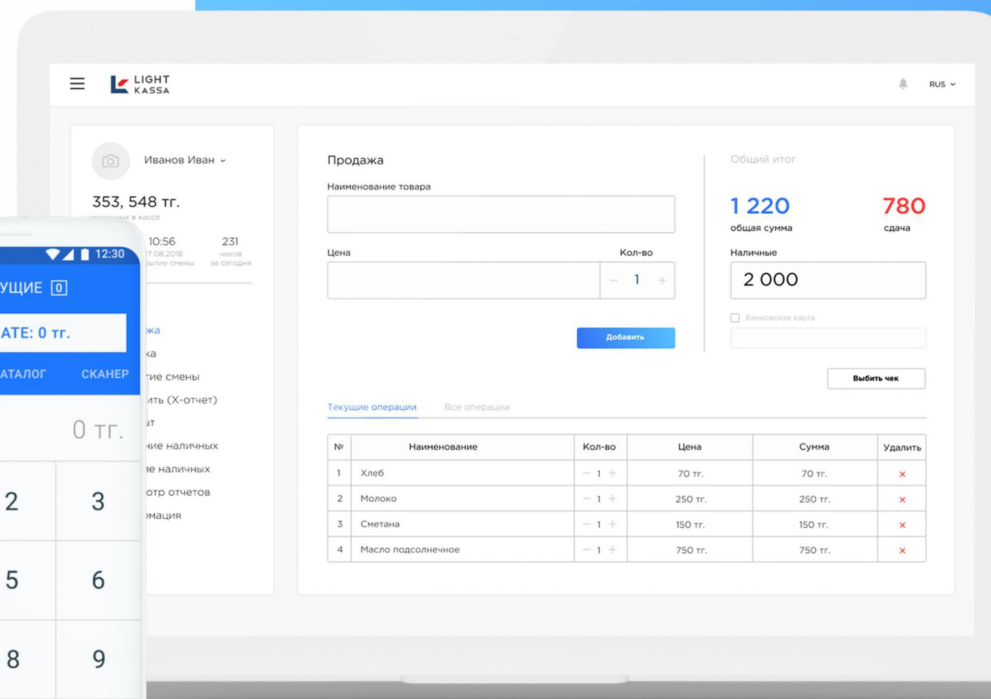

ВСЕ, ЧТО НУЖНО, ТОЛЬКО ЛЕГЧЕ

УМНАЯ И ЭФФЕКТИВНАЯ ОНЛАЙН КАССА ДЛЯ ЛЮБОЙ СФЕРЫ БИЗНЕСА

ИСТОРИЯ РАЗВИТИЯ КАСС

ОБЩАЯ ИНФОРМАЦИЯ

С 16.02.18 в силу вступил приказ Министерства финансов «о переходе ОКЭД на контрольно кассовые машины с функцией передачи данных»

На 1 января 2020 все будут обязаны использовать онлайн ккм

LIGHT KASSA ЭТО

- ✔ Государственный реестр ККМ №219
- ✔ Кассовый аппарат без первоначальных вложений
- ✔ Широкие функциональные возможности
- ✔ Простой и удобный интерфейс
- ✔ Автоматические обновления при изменении налогового законодательства
- ✔ Без технического обслуживания

Available on the
Apple Store

Download from
Google Play

КАК РАБОТАТЬ С LIGHT KASSA

- 01 Введите сумму к оплате или просканируйте штрих-код товара
- 02 Выберите способ оплаты (банковская карта, наличные) и выберите чек
- 03 Распечатайте чек или отправьте удобным клиенту способом: мессенджер, e-mail