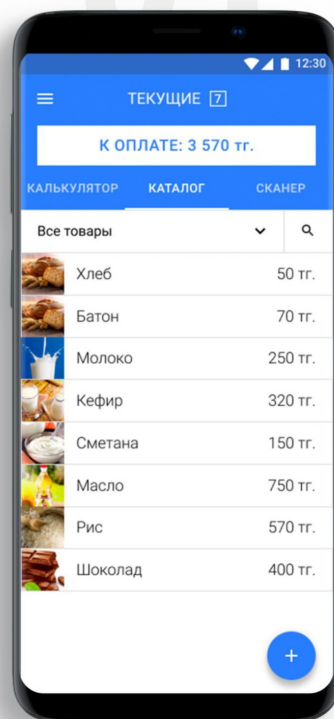

На 1 января 2020 все будут обязаны использовать онлайн ккм

LIGHT KASSA ЭТО

- ✔ Государственный реестр ККМ №219
- ✔ Кассовый аппарат без первоначальных вложений
- ✔ Широкие функциональные возможности
- ✔ Простой и удобный интерфейс
- ✔ Автоматические обновления при изменении налогового законодательства
- ✔ Без технического обслуживания

Available on the
Apple Store

Download from
Google Play

КАК РАБОТАТЬ С LIGHT KASSA

- 01 Введите сумму к оплате или просканируйте штрих-код товара
- 02 Выберите способ оплаты (банковская карта, наличные) и выберите чек
- 03 Распечатайте чек или отправьте удобным клиенту способом: мессенджер, e-mail

КАК РАБОТАТЬ С LIGHT KASSA

01

Выберите товар из номенклатуры

02

Выберите способ оплаты

03

Распечатайте чек

ЭКОНОМИЧЕСКАЯ ВЫГОДА