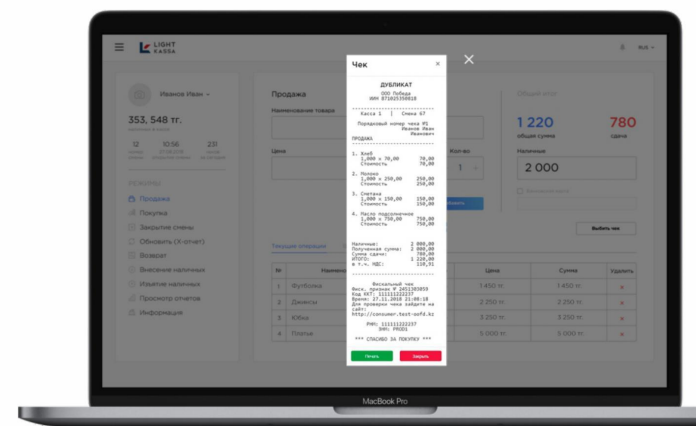

Available on the
Apple Store

Download from
Google Play

КАК РАБОТАТЬ С LIGHT KASSA

- 01 Введите сумму к оплате или просканируйте штрих-код товара
- 02 Выберите способ оплаты (банковская карта, наличные) и выберите чек
- 03 Распечатайте чек или отправьте удобным клиенту способом: мессенджер, e-mail

КАК РАБОТАТЬ С LIGHT KASSA

01

Выберите товар из номенклатуры

02

Выберите способ оплаты

03

Распечатайте чек

ЭКОНОМИЧЕСКАЯ ВЫГОДА