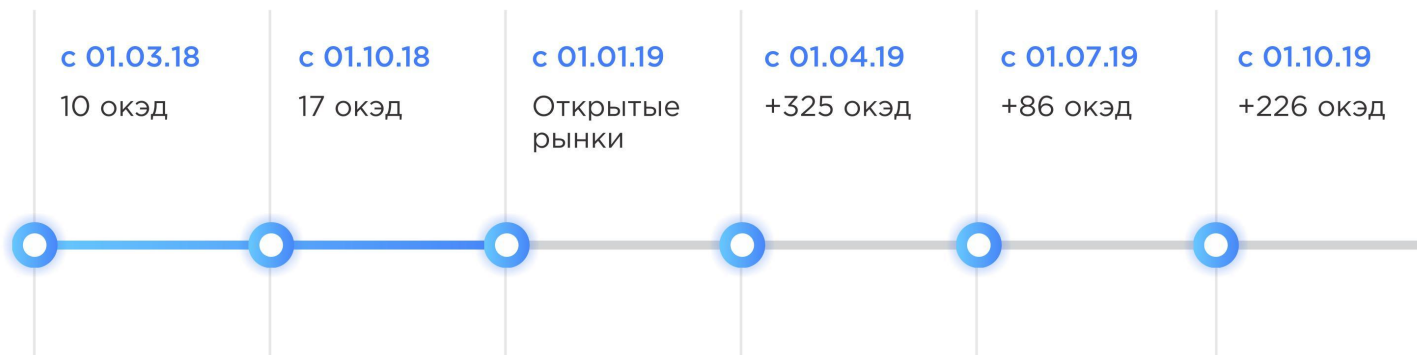

На 1 января 2020 все будут обязаны использовать онлайн ккм

LIGHT KASSA ЭТО

- ✔ Государственный реестр ККМ №219
- ✔ Кассовый аппарат без первоначальных вложений
- ✔ Широкие функциональные возможности
- ✔ Простой и удобный интерфейс
- ✔ Автоматические обновления при изменении налогового законодательства
- ✔ Без технического обслуживания