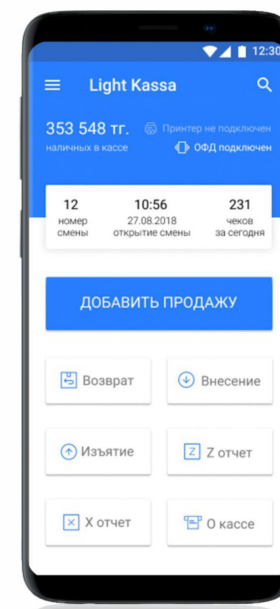

ВСЕ, ЧТО НУЖНО, ТОЛЬКО ЛЕГЧЕ

УМНАЯ И ЭФФЕКТИВНАЯ ОНЛАЙН КАССА ДЛЯ ЛЮБОЙ СФЕРЫ БИЗНЕСА

ИСТОРИЯ РАЗВИТИЯ КАСС

ОБЩАЯ ИНФОРМАЦИЯ

С 16.02.18 в силу вступил приказ Министерства финансов «о переходе ОКЭД на контрольно кассовые машины с функцией передачи данных»

На 1 января 2020 все будут обязаны использовать онлайн ккм

LIGHT KASSA ЭТО

- ✔ Государственный реестр ККМ №219
- ✔ Кассовый аппарат без первоначальных вложений
- ✔ Широкие функциональные возможности
- ✔ Простой и удобный интерфейс
- ✔ Автоматические обновления при изменении налогового законодательства
- ✔ Без технического обслуживания