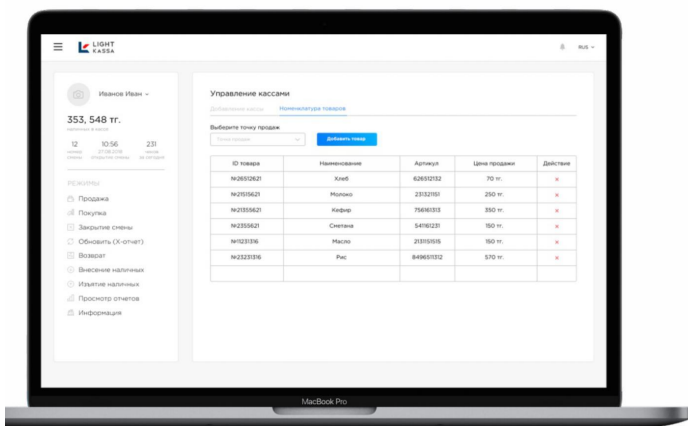

На 1 января 2020 все будут обязаны использовать онлайн ккм

LIGHT KASSA ЭТО

- ✔ Государственный реестр ККМ №219
- ✔ Кассовый аппарат без первоначальных вложений
- ✔ Широкие функциональные возможности
- ✔ Простой и удобный интерфейс
- ✔ Автоматические обновления при изменении налогового законодательства
- ✔ Без технического обслуживания

Available on the
Apple Store

Download from
Google Play

КАК РАБОТАТЬ С LIGHT KASSA

- 01 Введите сумму к оплате или просканируйте штрих-код товара
- 02 Выберите способ оплаты (банковская карта, наличные) и выберите чек
- 03 Распечатайте чек или отправьте удобным клиенту способом: мессенджер, e-mail

КАК РАБОТАТЬ С LIGHT KASSA

01

Выберите товар из номенклатуры

02

Выберите способ оплаты

03

Распечатайте чек

ЭКОНОМИЧЕСКАЯ ВЫГОДА