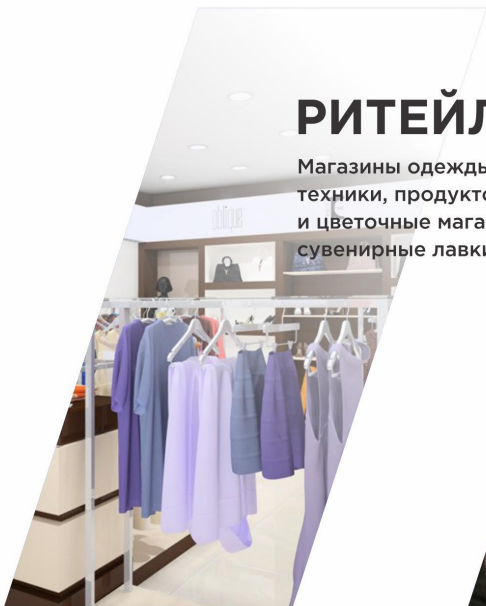

ФУНКЦИОНАЛЬНЫЕ ПРЕИМУЩЕСТВА LIGHT KASSA

- ✔ История Z-отчетов, чеков
- ✔ Автозакрытие смены
- ✔ Ведение номенклатуры товаров
- ✔ Ведение базы клиентов
- ✔ Удаленный контроль кассиров
- ✔ Печать чеков на любом принтере
- ✔ Отправка чеков любым способом (WhatsApp, e-mail)
- ✔ Добавление/удаление новых касс в несколько кликов
- ✔ Программа лояльности (скоро)
- ✔ Конструктор скидок (скоро)

ГДЕ МОЖНО ИСПОЛЬЗОВАТЬ LIGHT KASSA

РИТЕЙЛ

Магазины одежды и техники, продуктовые и цветочные магазины, сувенирные лавки.

HOReCA

Кафе, рестораны, отели, фудтраки, кофейни, пекарни, бургерные, хостелы.

УСЛУГИ