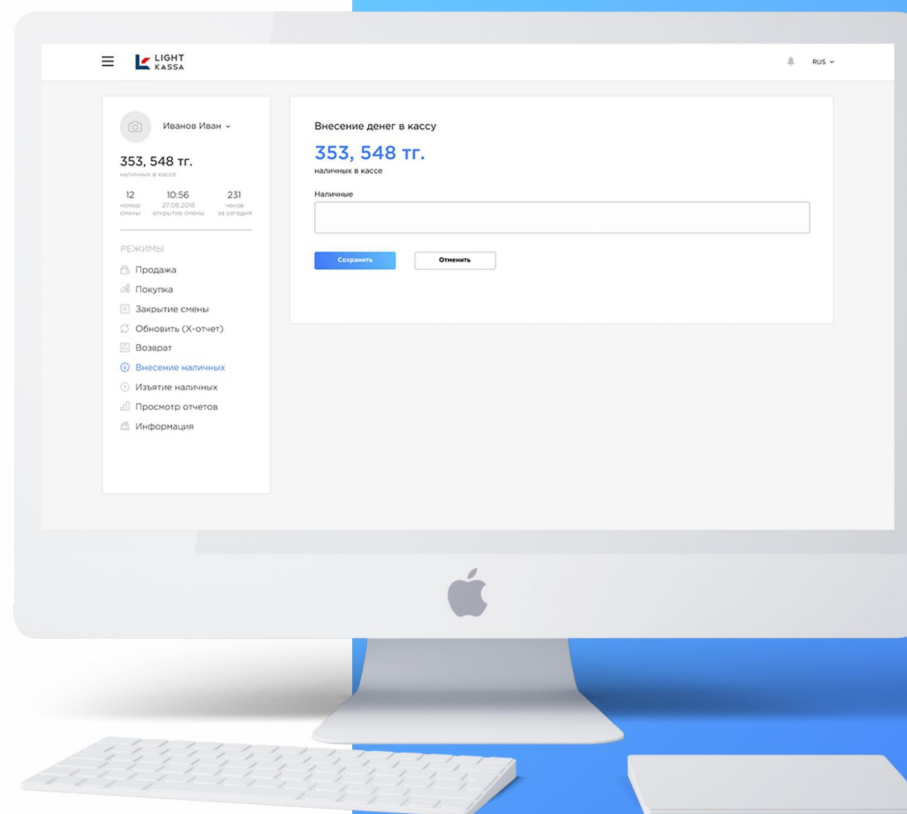

ВСЕ, ЧТО НУЖНО, ТОЛЬКО ЛЕГЧЕ

УМНАЯ И ЭФФЕКТИВНАЯ ОНЛАЙН КАССА ДЛЯ ЛЮБОЙ СФЕРЫ БИЗНЕСА

ИСТОРИЯ РАЗВИТИЯ КАСС

ОБЩАЯ ИНФОРМАЦИЯ

С 16.02.18 в силу вступил приказ Министерства финансов «о переходе ОКЭД на контрольно кассовые машины с функцией передачи данных»

На 1 января 2020 все будут обязаны использовать онлайн ккм

LIGHT KASSA ЭТО

- ✔ Государственный реестр ККМ №219
- ✔ Кассовый аппарат без первоначальных вложений
- ✔ Широкие функциональные возможности
- ✔ Простой и удобный интерфейс
- ✔ Автоматические обновления при изменении налогового законодательства
- ✔ Без технического обслуживания

Available on the
Apple Store

Download from
Google Play

КАК РАБОТАТЬ С LIGHT KASSA

- 01 Введите сумму к оплате или просканируйте штрих-код товара
- 02 Выберите способ оплаты (банковская карта, наличные) и выберите чек
- 03 Распечатайте чек или отправьте удобным клиенту способом: мессенджер, e-mail