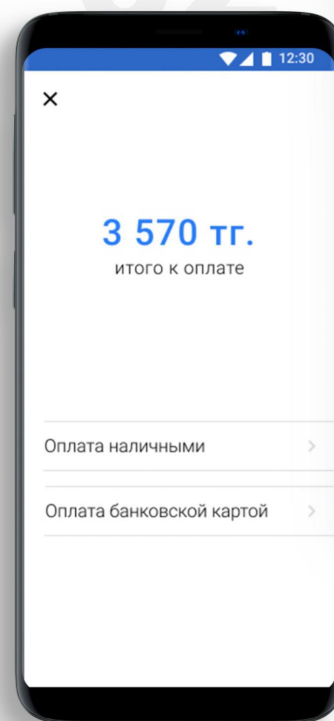

На 1 января 2020 все будут обязаны использовать онлайн ккм

LIGHT KASSA ЭТО

- ✔ Государственный реестр ККМ №219
- ✔ Кассовый аппарат без первоначальных вложений
- ✔ Широкие функциональные возможности
- ✔ Простой и удобный интерфейс
- ✔ Автоматические обновления при изменении налогового законодательства
- ✔ Без технического обслуживания

Available on the
Apple Store

Download from
Google Play

КАК РАБОТАТЬ С LIGHT KASSA

- 01 Введите сумму к оплате или просканируйте штрих-код товара
- 02 Выберите способ оплаты (банковская карта, наличные) и выберите чек
- 03 Распечатайте чек или отправьте удобным клиенту способом: мессенджер, e-mail

КАК РАБОТАТЬ С LIGHT KASSA

01

Выберите товар из номенклатуры

02

Выберите способ оплаты

03

Распечатайте чек

ЭКОНОМИЧЕСКАЯ ВЫГОДА