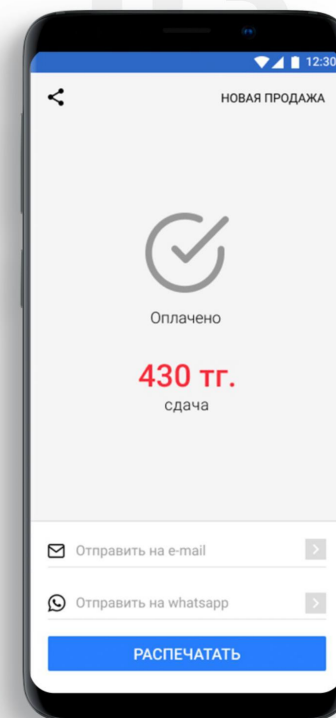

На 1 января 2020 все будут обязаны использовать онлайн ккм

LIGHT KASSA ЭТО

- ✔ Государственный реестр ККМ №219
- ✔ Кассовый аппарат без первоначальных вложений
- ✔ Широкие функциональные возможности
- ✔ Простой и удобный интерфейс
- ✔ Автоматические обновления при изменении налогового законодательства
- ✔ Без технического обслуживания

Available on the
Apple Store

Download from
Google Play

КАК РАБОТАТЬ С LIGHT KASSA

- 01 Введите сумму к оплате или просканируйте штрих-код товара
- 02 Выберите способ оплаты (банковская карта, наличные) и выберите чек
- 03 Распечатайте чек или отправьте удобным клиенту способом: мессенджер, e-mail

КАК РАБОТАТЬ С LIGHT KASSA

01

Выберите товар из номенклатуры

02

Выберите способ оплаты

03

Распечатайте чек

ЭКОНОМИЧЕСКАЯ ВЫГОДА